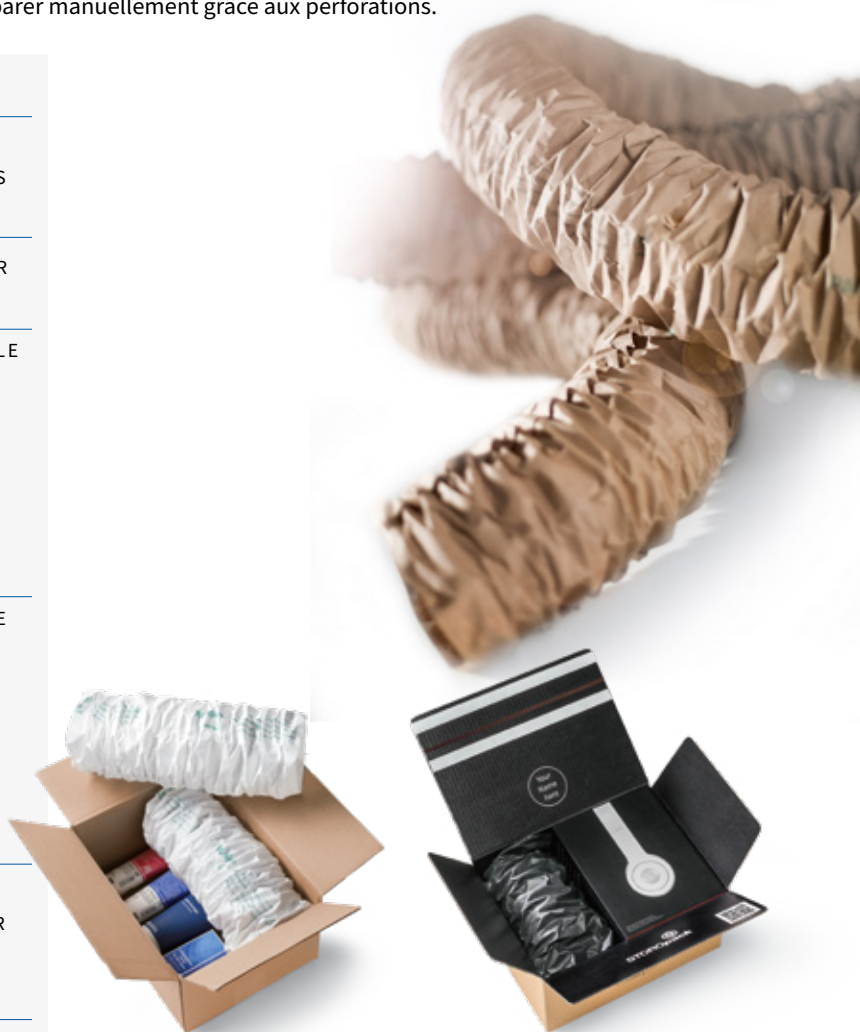

PAPERplus® Chevron POUR UN REMPLISSAGE MAXIMAL AVEC MOINS DE MATÉRIAU.

PAPERplus® Chevron permet un remplissage maximal avec moins de matériau. Le système unique de rembourrage en papier produit des tubes de papier froissé qui occupent un grand volume et permettent une absorption des chocs exceptionnelle. De grande qualité, le rembourrage en papier est flexible, malléable et très aisé à séparer manuellement grâce aux perforations.

PAPERplus® Chevron³ EN QUELQUES MOTS

Convient pour le transport d'emballages

▶ LÉGERS À MOYENNEMENT LOURDS

Applications

▶ CALER ET STABILISER ET REMPLIR LES VIDES

Rapide

▶ GRÂCE AU MODE AUTOMATIQUE, LE SYSTÈME PRODUIT AUTOMATIQUEMENT D'AVANTAGE DE TUBES DE PAPIER FROISSÉ À MESURE DE LEUR RETRAIT, LE RENDANT AINSI IDÉAL POUR LES APPLICATIONS À HAUT DÉBIT.

Intégrable

▶ PAPERplus® Chevron³ SE DÉCLINE EN DIFFÉRENTES VERSIONS, Y COMPRIS EN MODÈLES SUR PIED OU DE TABLE, ET PEUT FACILEMENT S'INTÉGRER À DES PROCESSUS D'EMBALLAGE EXISTANTS.

Assortiment

▶ LE PAPIER EST DISPONIBLE EN BRUN, NOIR ET BLANC. LE PAPIER NOIR EST RÉALISÉ À PARTIR DE 100 % DE MATÉRIAU RECYCLÉ.

STOROPACK - PERFECT PROTECTIVE PACKAGING

Envoyez vos produits n'importe où dans le monde, nous avons à cœur qu'ils soient bien protégés pendant leur transport.

PAPERplus® EST SYNONYME DE PROTECTION OPTIMALE ET DURABLE.

Qu'il s'agisse de combler des espaces vides, de protéger contre les impacts ou de caler des marchandises afin d'éviter les dommages dus au transport, le rembourrage en papier PAPERplus® de Storopack offre une parfaite protection polyvalente à vos marchandises emballées, qu'elles soient de petite taille et fragiles ou volumineuses et lourdes. Notre portefeuille de produits est aussi varié que les fonctions protectrices de PAPERplus®.

CONTACTEZ NOUS

Storopack Schweiz AG

Industriestrasse 1
5242 Birr
Suisse

T +41 56 677 87 00

sales.ch@storopack.com
www.storopack-shop.ch
www.storopack.ch